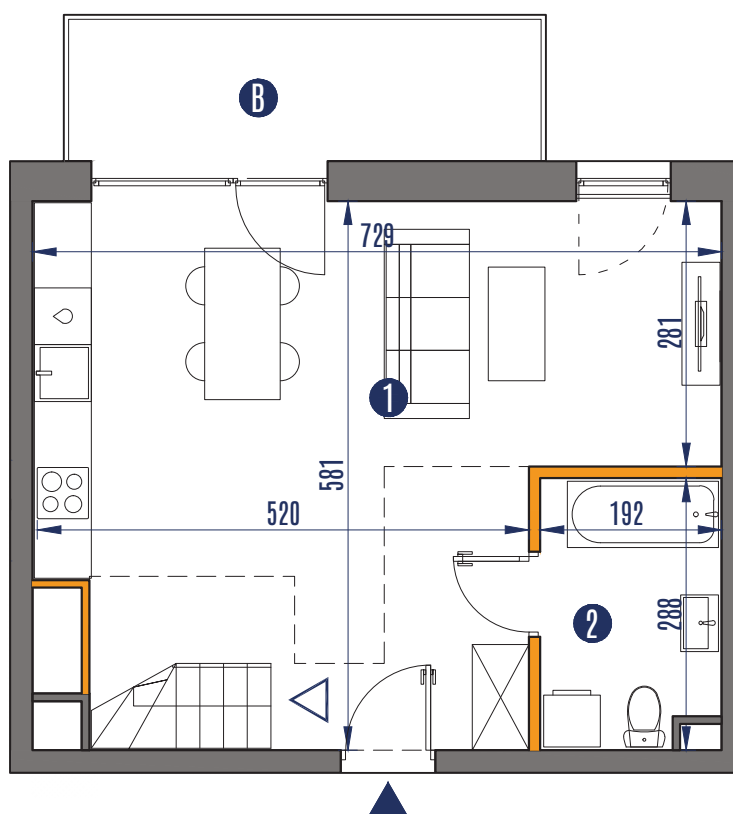

BUDYNEK B

PIĘTRO 3

MIESZKANIE 2-POZIOMOWE

RZUT MIESZKANIA POZIOM 1

KLATKA: 1
 LICZBA POKOI: 1+Antresola
 POW. UŻYTKOWA: 70,83m²
 EKSPOZYCJA: PŁN.-ZACH.

POZIOM 1
 1. Salon z aneksem kuchennym 34,76m²
 2. łazienka 5,20m²
 B. Balkon 7,50m²

0m 1m 2m 3m 4m

BUDYNEK B

PIĘTRO 3+

MIESZKANIE 2-POZIOMOWE

RZUT MIESZKANIA POZIOM 2

KLATKA: 1
LICZBA POKOI: 1+Antresola
POW. UŻYTKOWA: 70,83m²
EKSPOZYCJA: PŁN.-ZACH.

POZIOM 2
3. Antresola 30,87m²

0m 1m 2m 3m 4m