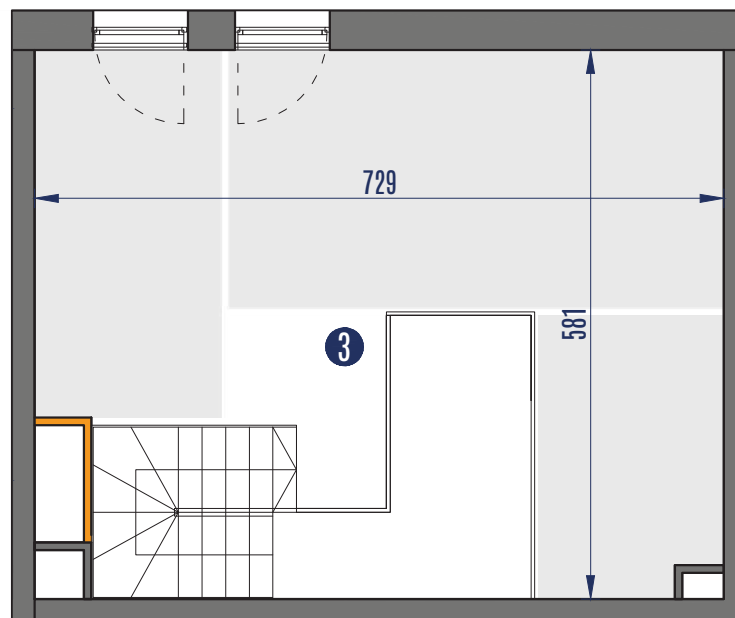

BUDYNEK B

PIĘTRO 3

MIESZKANIE 2-POZIOMOWE

RZUT MIESZKANIA POZIOM 1

KLATKA: 1
 LICZBA POKOI: 1+Antresola
 POW. UŻYTKOWA: 70,83m²
 EKSPOZYCJA: PŁN.-ZACH.

POZIOM 1
 1. Salon z aneksem kuchennym 34,76m²
 2. łazienka 5,20m²
 B. Balkon 7,50m²

0m 1m 2m 3m 4m

BUDYNEK B

PIĘTRO 3+

MIESZKANIE 2-POZIOMOWE

RZUT MIESZKANIA POZIOM 2

KLATKA: 1
LICZBA POKOI: 1+Antresola
POW. UŻYTKOWA: 70,83m²
EKSPOZYCJA: PŁN.-ZACH.

POZIOM 2
3. Antresola 30,87m²

0m 1m 2m 3m 4m